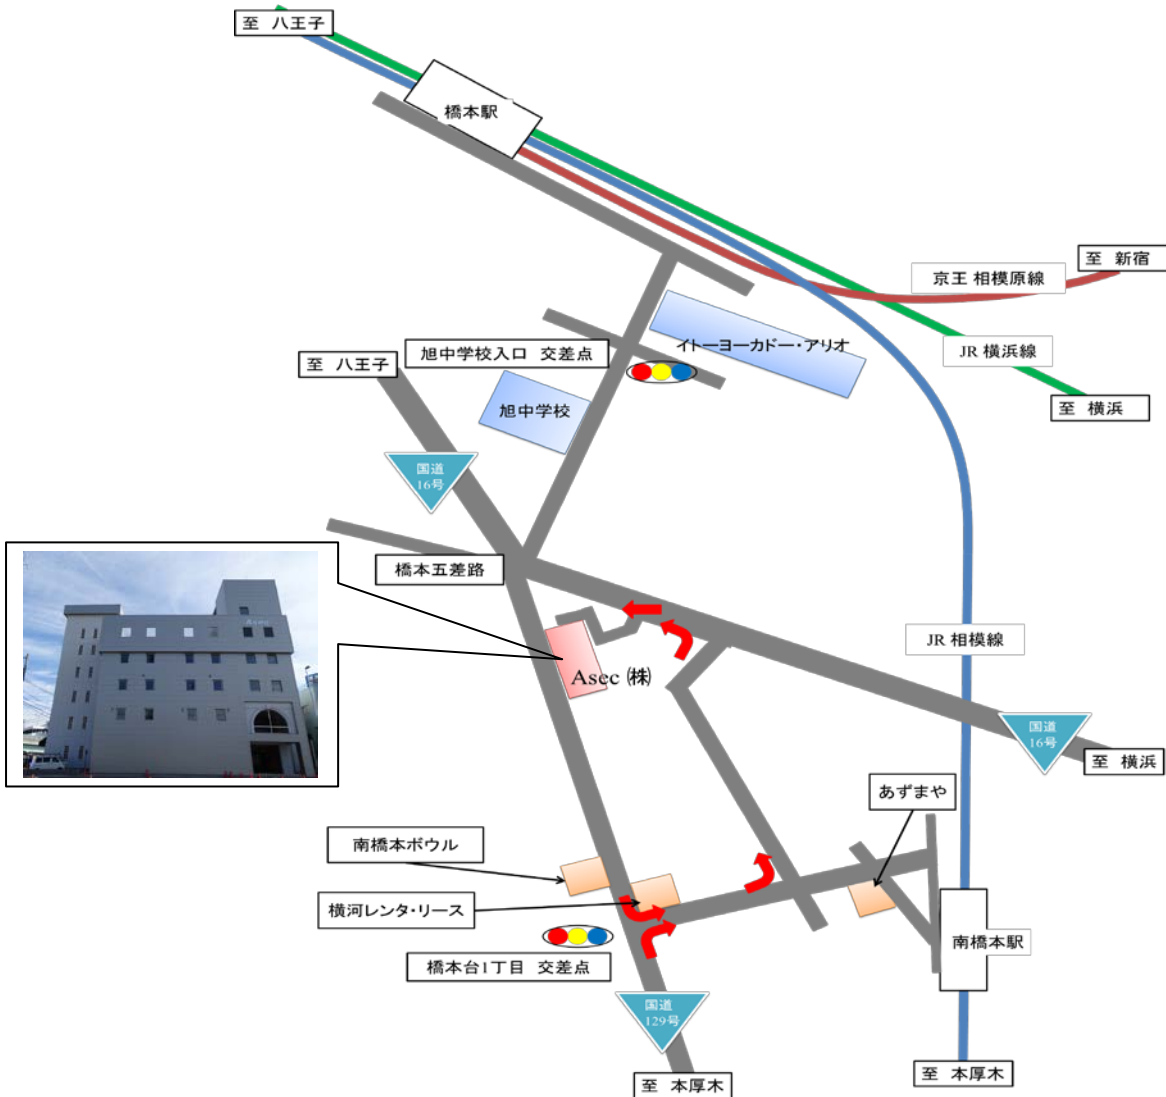

# 案内図

アセック株式会社  
 神奈川県相模原市中央区南橋本 3-9-3  
 TEL : 042-703-1917  
 FAX : 042-703-1918

## 【交通手段】

- 電車：① JR相模線 : 南橋本駅西口下車 所要時間、徒歩 約 15分  
 ② JR相模線 } : 橋本駅南口下車 所要時間、徒歩 約 20分  
 JR横浜線  
 京王相模原線

- 車：① 東名厚木インター経由 →国道 246号 →国道 129号  
 ② 圏央道 圏央厚木IC 経由 →国道 129号  
 ①、②共に橋本台1丁目の交差点を右折後、最初の十字路を左折、  
 国道 16号合流後、橋本五差路の側道から左折  
 ③ 中央八王子インター経由 →国道 16号 →国道 129号